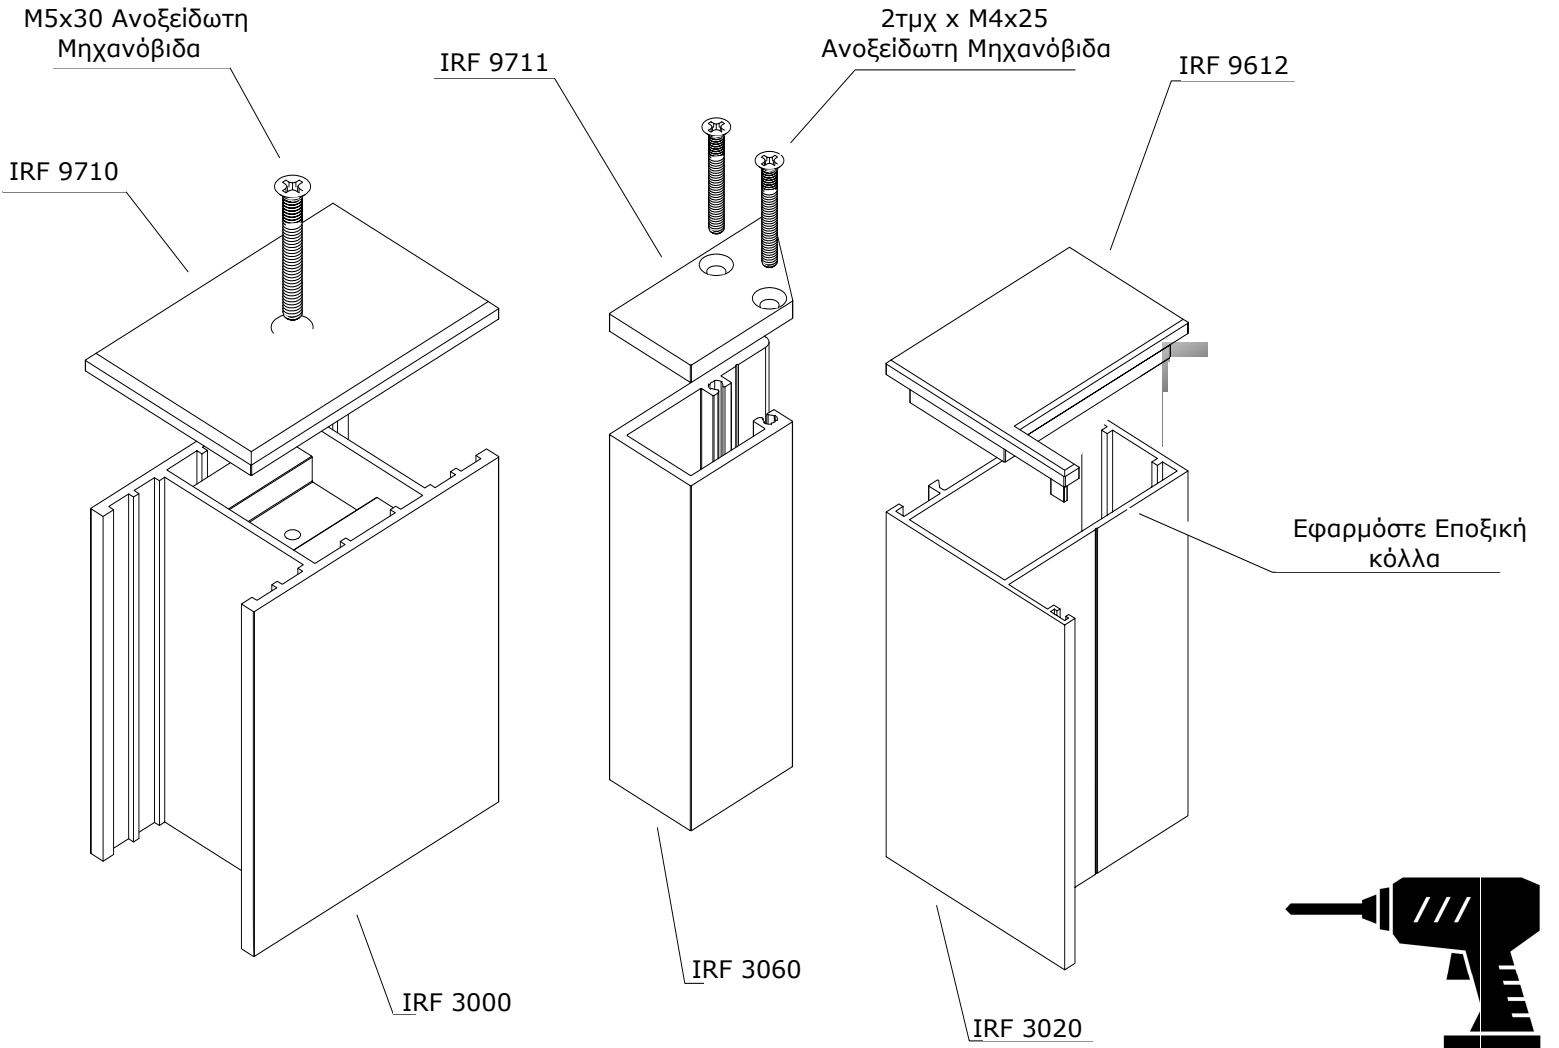

ΤΟΠΟΘΕΤΗΣΗ ΤΑΠΩΝ ΑΥΛΟΠΟΡΤΑΣ

- IRF 3000 Τραβέρσα Αυλόπορτας 90x60
- IRF 3020 Κάσα Αυλόπορτας
- IRF 3060 Άνω Οδηγός Συρόμενης Αυλόπορτας
- IRF 9612 Τάπα Κάσας Αυλόπορτας
- IRF 9710 Τάπα Τραβέρσας 90x60
- IRF 9711 Τάπα Άνω Οδηγού Συρόμενης