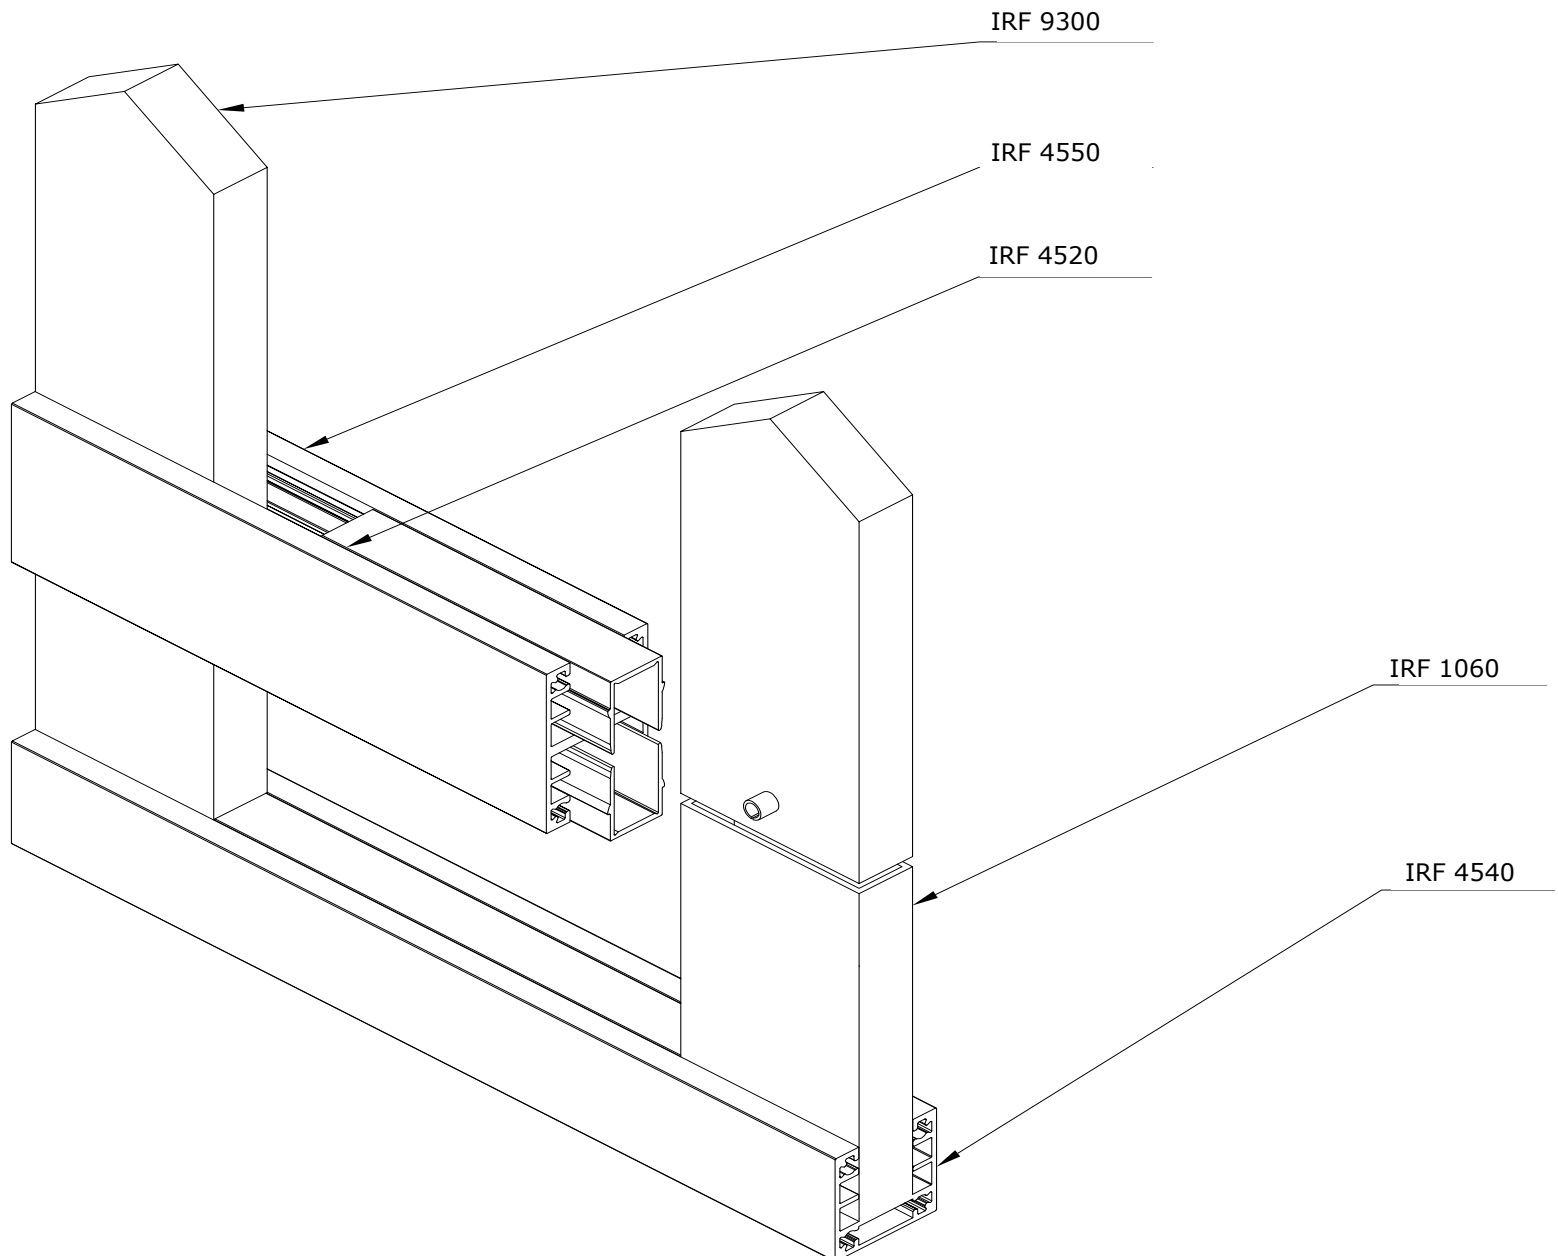

## ΤΟΠΟΘΕΤΗΣΗ "ΜΥΤΗΣ" Aquarius ΣΕ ΠΡΟΦΙΛ

IRF 1060 Καρέ 50x14,8  
IRF 4520 Αποστάτης  
IRF 4540 Τραβέρσα Τύπου U 28,4 χ 28,4  
IRF 4550 Τραβέρσα Τύπου H 44 χ 28,4  
IRF 9300 Μύτη Aquarius