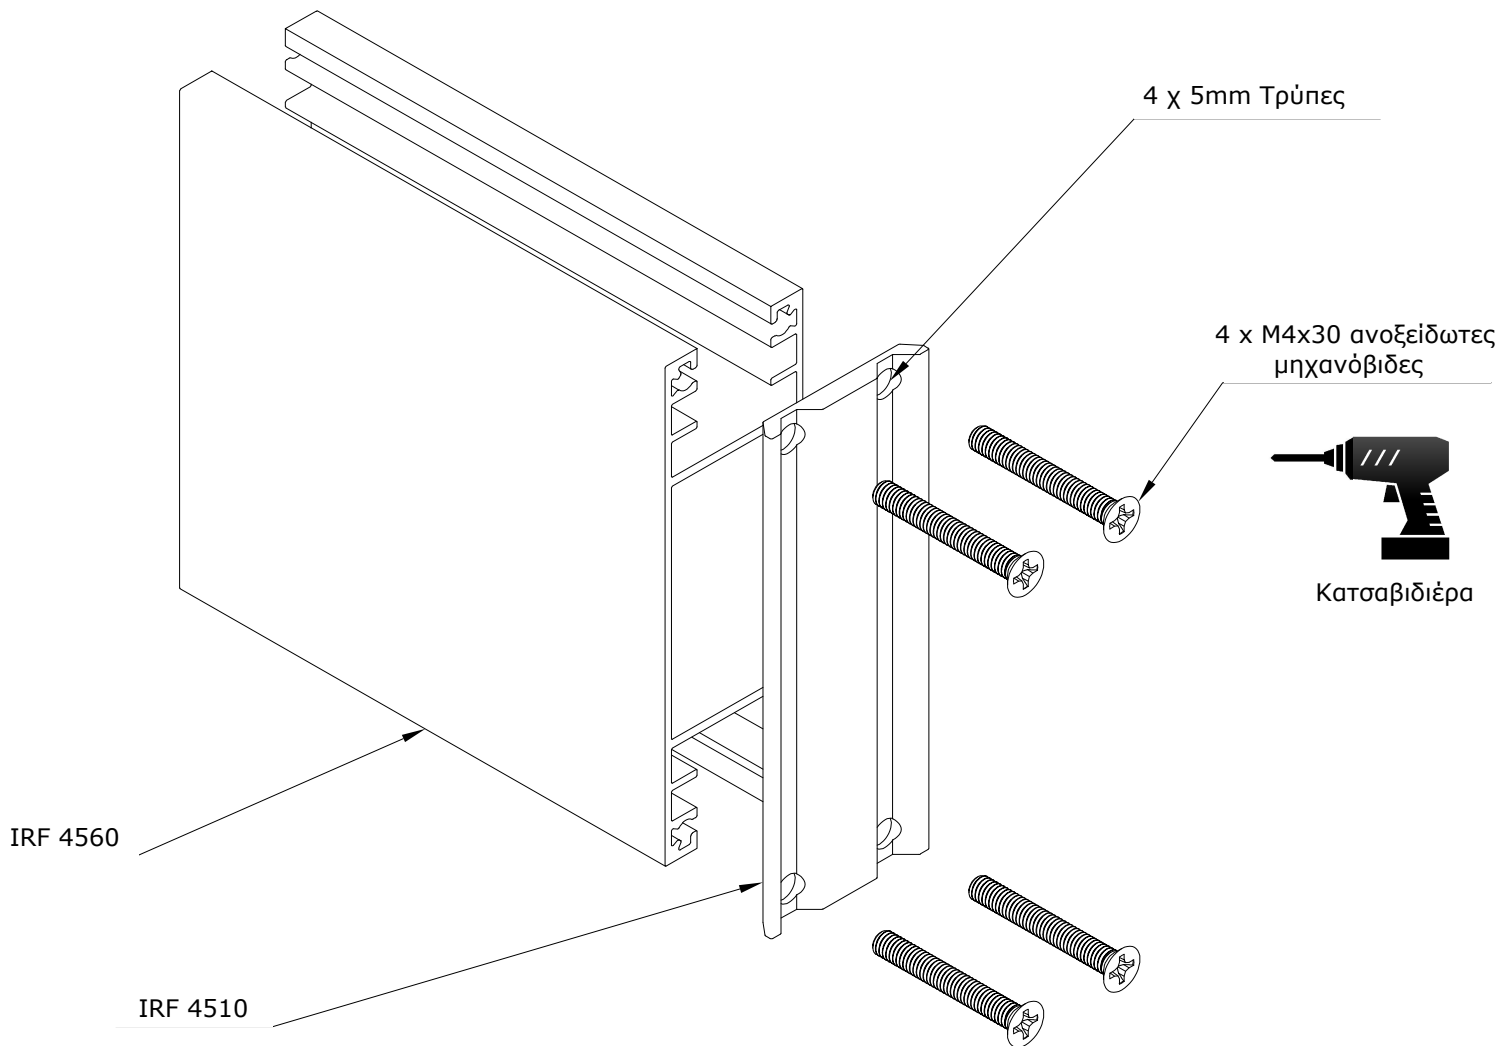

ΣΥΝΔΕΣΗ ΣΥΡΤΑΡΩΤΟΥ ΣΕ ΤΡΑΒΕΡΣΑ H 90x28,4

IRF 4510 Συρταρωτό για Κολόνα 45x45
IRF 4560 Τραβέρσα Τύπου H 90x28,4