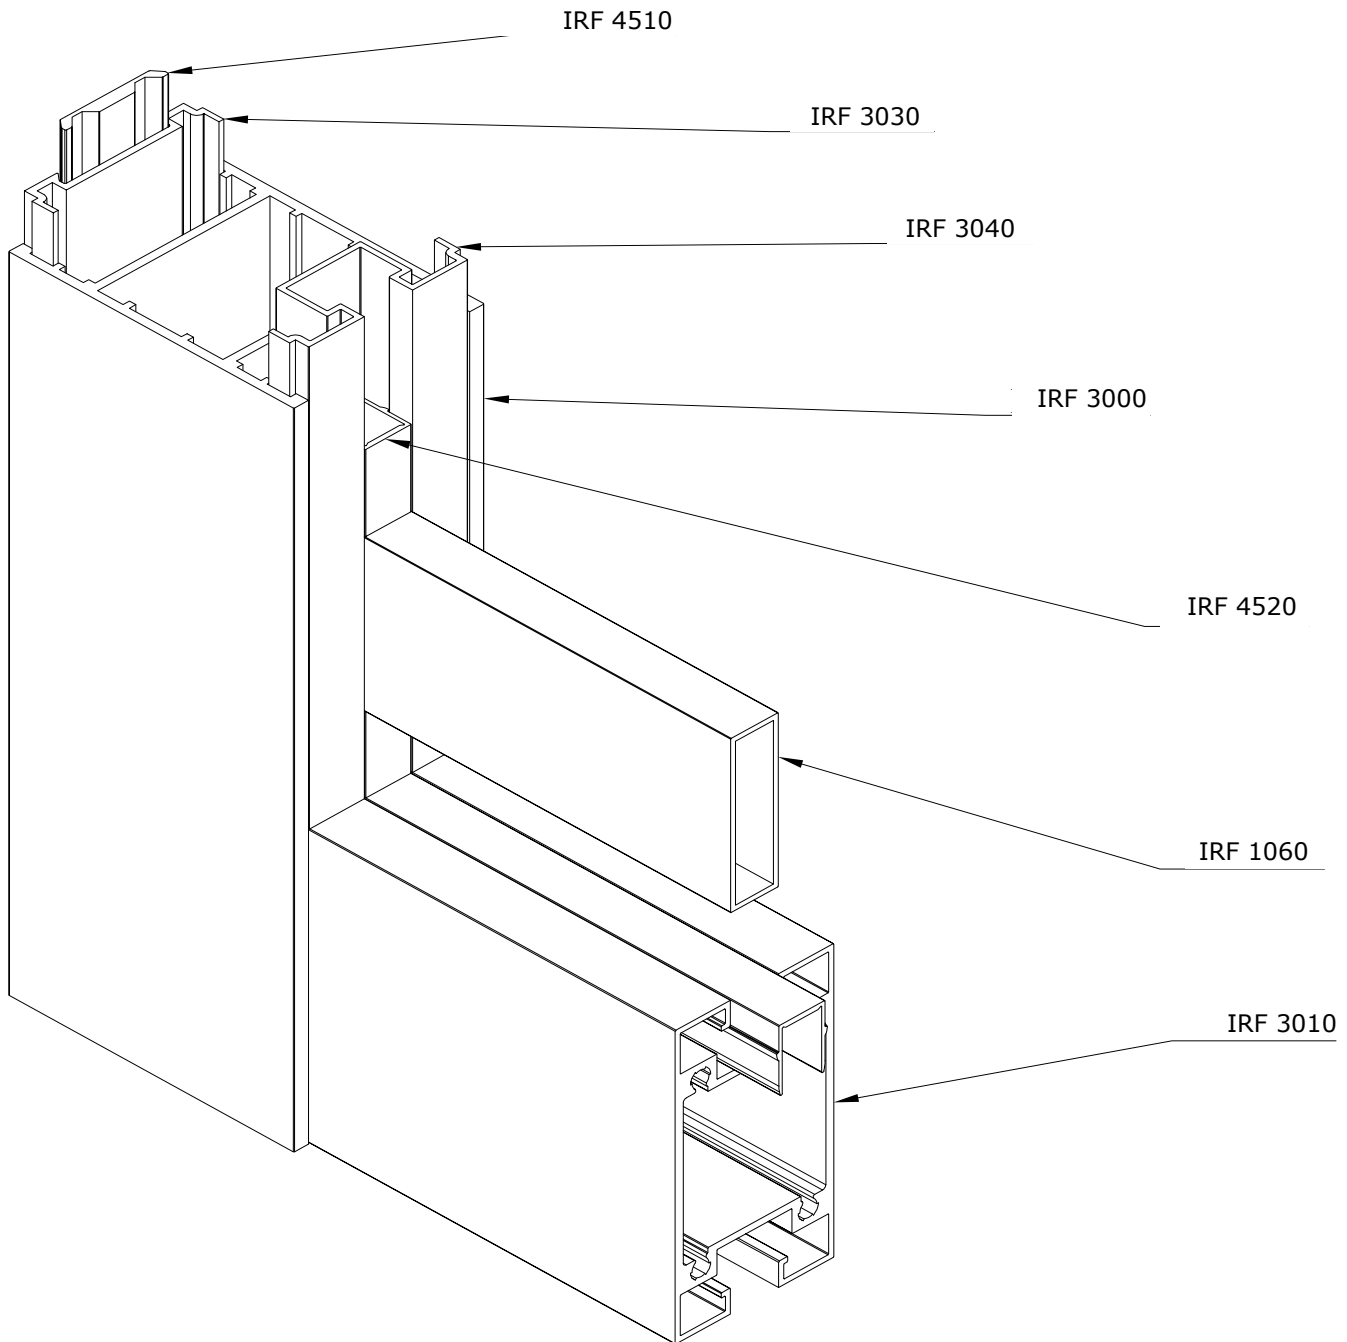

## ΣΥΝΑΡΜΟΛΟΓΗΣΗ ΨΑΘΑΣ ΓΙΑ ΑΥΛΟΠΟΡΤΑ

- IRF 1060 Καρέ 50x14.8
- IRF 3000 Τραβέρσα Αυλόπορτας 90x60
- IRF 3010 Τραβέρσα Αυλόπορτας 90x50
- IRF 3030 Καπάκι Τραβέρσας 90x60
- IRF 3040 Υποδοχέας Προφίλ 15mm
- IRF 4510 Συρταρωτό για Κολόνα 45x45
- IRF 4520 Αποστάτης