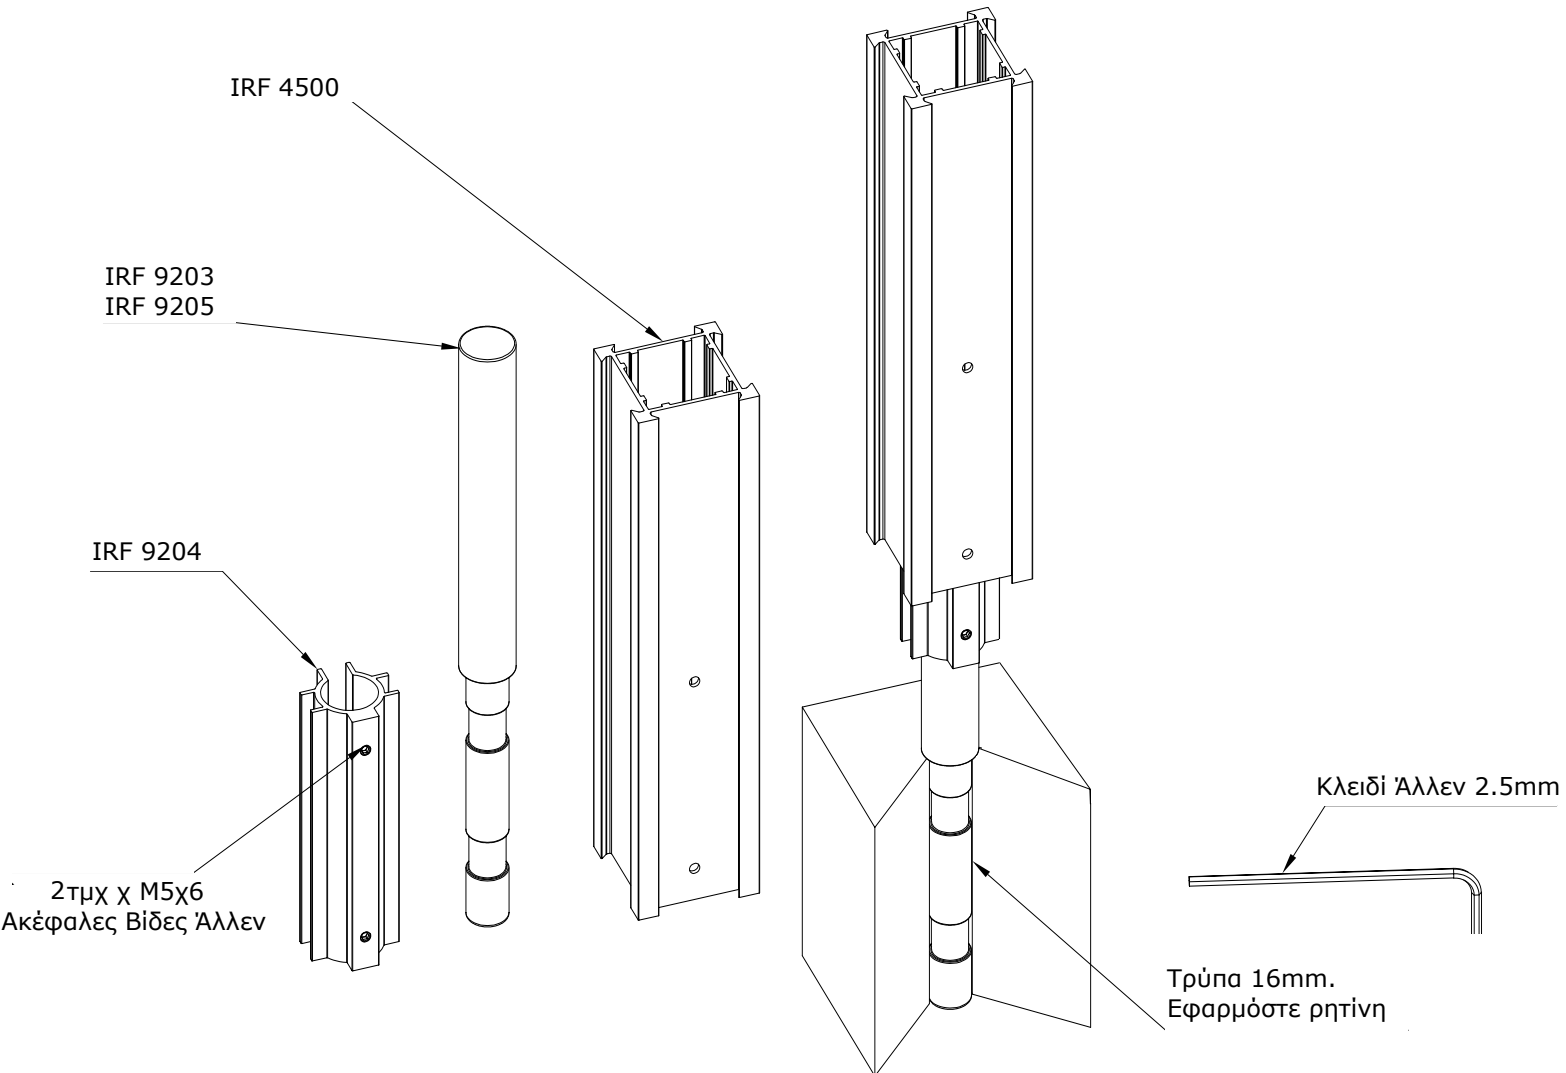

# ΣΤΗΡΙΞΗ ΚΟΛΟΝΑΣ 45x45 με ΜΕΤΑΛΛΙΚΟ ΠΙΡΟ & ΡΗΤΙΝΗ

Πιστόλι Δοσομέτρησης

IRF 4500 Κολόνα 45x45  
IRF 9203 Πίρος Στήριξης 200mm  
IRF 9204 Προφίλ Εκτόνωσης 100mm για Κολόνα 45x45  
IRF 9205 Πίρος Στήριξης 400mm