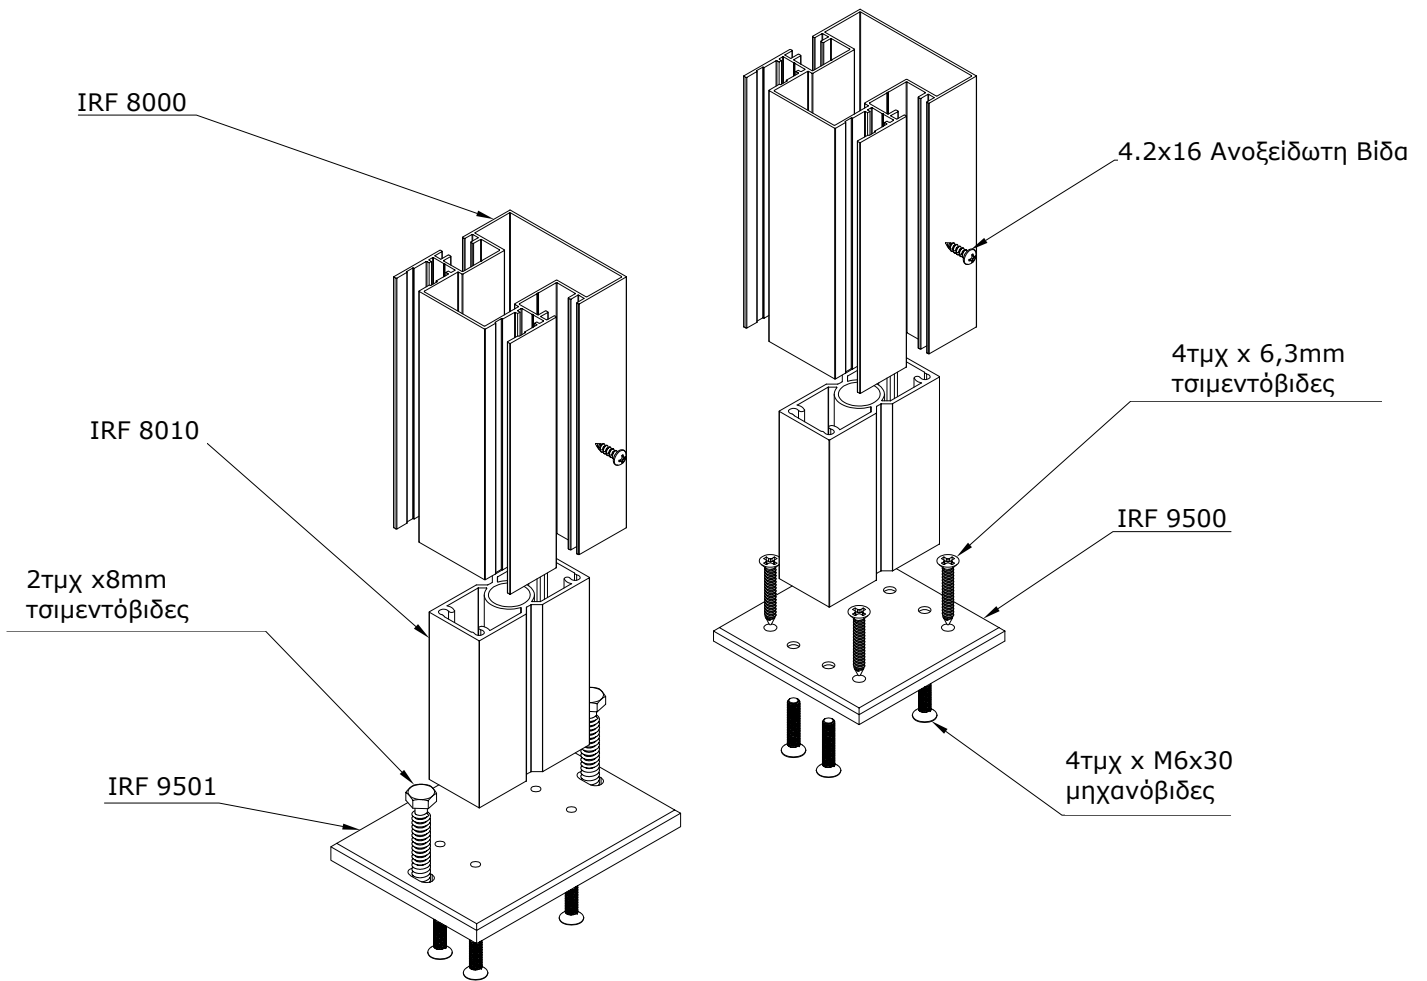

## ΕΞΩΤΕΡΙΚΗ & ΕΣΩΤΕΡΙΚΗ ΣΤΗΡΙΞΗ ΚΟΛΟΝΑΣ 80X80

IRF 8000 Κολόνα 80x80  
IRF 8010 Προφίλ Ενίσχυσης Βάσης 80x80  
IRF 9500 Βάση Κολόνας 100x100  
IRF 9501 Βάση Κολόνας 140x140

Τρυπάνι

Κατσαβιδιέρα

Εξάγωνο κλειδί  
13mm